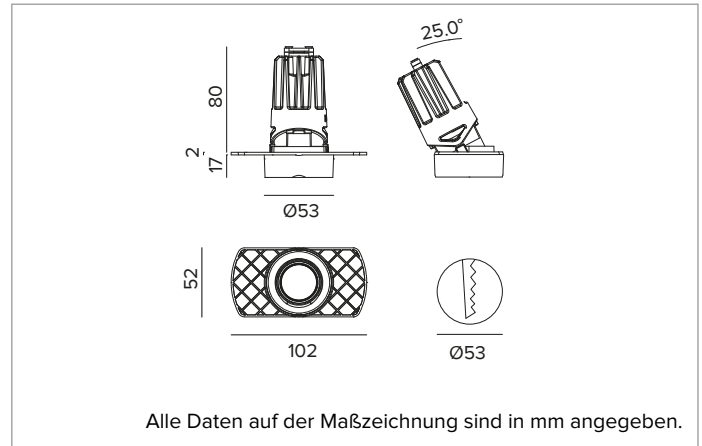

1T8452ELTR | CCTEVO ARCHITECTURAL 58

Ausrichtbarer LED-Einbaustrahler als Trimless-Version

	3500K	H(m)	D(m)	Emax(lx)
	Ra90			37°
Fixture Power	10W	1	0.67	2192
Source Flux	1217lm	2	1.35	548
Fixture Flux	840lm	3	2.02	244
Efficacy	87lm/W	4	2.69	137
TS1335	I _{max} =1801cd/klm	I _{max}	2192cd	5
			3.37	88

Ähnliche Farbtemperatur: 3500K

Lebensdauer (L80/B10): >50000h tq +25°C

BELEUCHTUNGSTECHNISCHE MERKMALE

Version FL - gegossene Optikhalterung aus weißem Kunststoff mit Präzisionsoptik aus metallbeschichtetem Polycarbonat, holografischer Diffusorfilter und Cut-Off-Ring aus schwarzem Silikon. UGR<19 (EN 12464-1).

Optik: REFLEKTOR

Abstrahlwinkel: FL

Optische Effizienz: 69%

Leuchten-Lichtstrom: 840lm

Lichtausbeute: 87lm/W

Fotobiologische Sicherheit: Risikogruppe 1 (RG 1 = geringes Risiko)

MECHANISCHE MERKMALE

Optikhalterung aus weißem Kunststoff und Wärmeabführung aus Druckguss-Aluminium mit schwarzer Beschichtung. Weiße Abdeckung. Ausrichtungsmöglichkeit des Optikgehäuses um 30° auf vertikaler Ebene. Trimless-Version mit Trägerelement für den versenkten Einbau in Gipskarton.